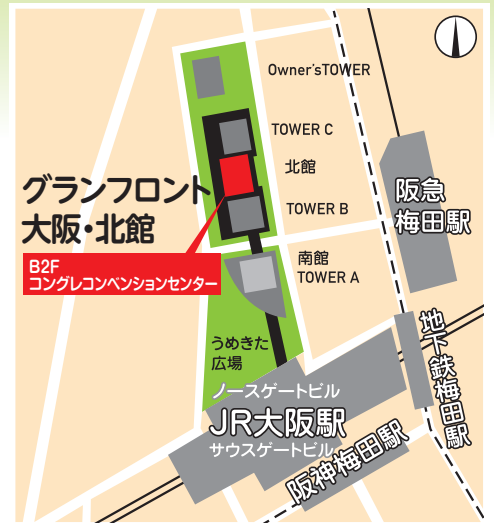

私立中学校の進学説明会

毎日新聞社主催 進学博

新学期・第1弾!

私立 中学受験フェス

低学年でも参加できるよ!!

2018 in 梅田

行きたい学校がきっと見つかる!

4月8日(日)

入場無料
予約不要

11:00~16:00 (最終受付15:30)
グランフロント大阪・北館 地下2階
コングレコンベンションセンター

JR大阪駅北口2階連絡デッキをグランフロントへ、2つ目のビル(北館)を地下へ

- JR「大阪駅」より徒歩3分
- 地下鉄御堂筋線「梅田駅」より徒歩3分
- 阪急「梅田駅」より徒歩3分
- 阪神「梅田駅」より徒歩6分

中学受験に強い日能研グループの全面サポート!

日能研関西本部・進学情報室 森永直樹氏ほか、日能研の先生たちが、ためになる進学情報や受験のアドバイスをしてくれます!

ためになる受験講座 ①11:30~②13:30~ ※先着順 (各回100名限定)

選ばれる私学とは ~大学入試改革・AI新時代到来のなか中学受験に求めるもの~

個別進路相談コーナー 12:30~ ※12:00~受付にて整理券を配布します。(50組限定)

「受験講座」が「進路相談」にご参加の方に冊子「私立中学の魅力!2018」をプレゼント(先着200組)

相談ブース参加校 (全て中高一貫教育校です) 各校の先生方が学校の特色、オープンスクール・入試対策などのご相談に応じます。(順不同)